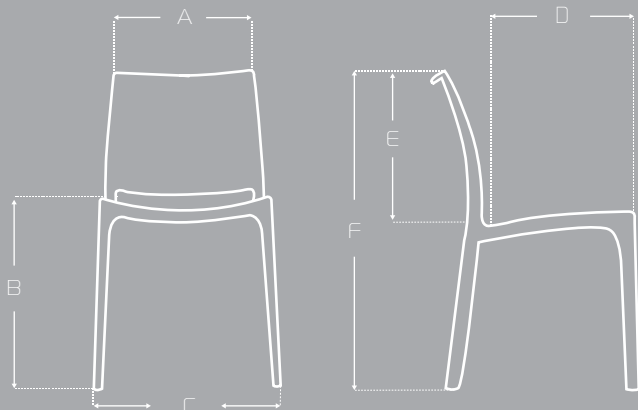

KIRO

LÍNEA DE HOTELES Y RESTAURANTES

ESPALDAR Y ASIENTO

Mono pieza apilable inyectada en PP
Con filtro UV de grado 5 para uso de exteriores
(no para interperie).

Colores disponibles

LÍNEA

CARACTERÍSTICAS

Monopieza
inyectada en PP.

Apilable hasta en
4 unidades.

MEDIDAS

ITEM	MÁX	MIN
A	43 cm	—
B	46 cm	—
C	41 cm	—
D	42 cm	—
E	35 cm	—
F	83 cm	—

Las medidas pueden variar dependiendo de los materiales y componentes utilizados.